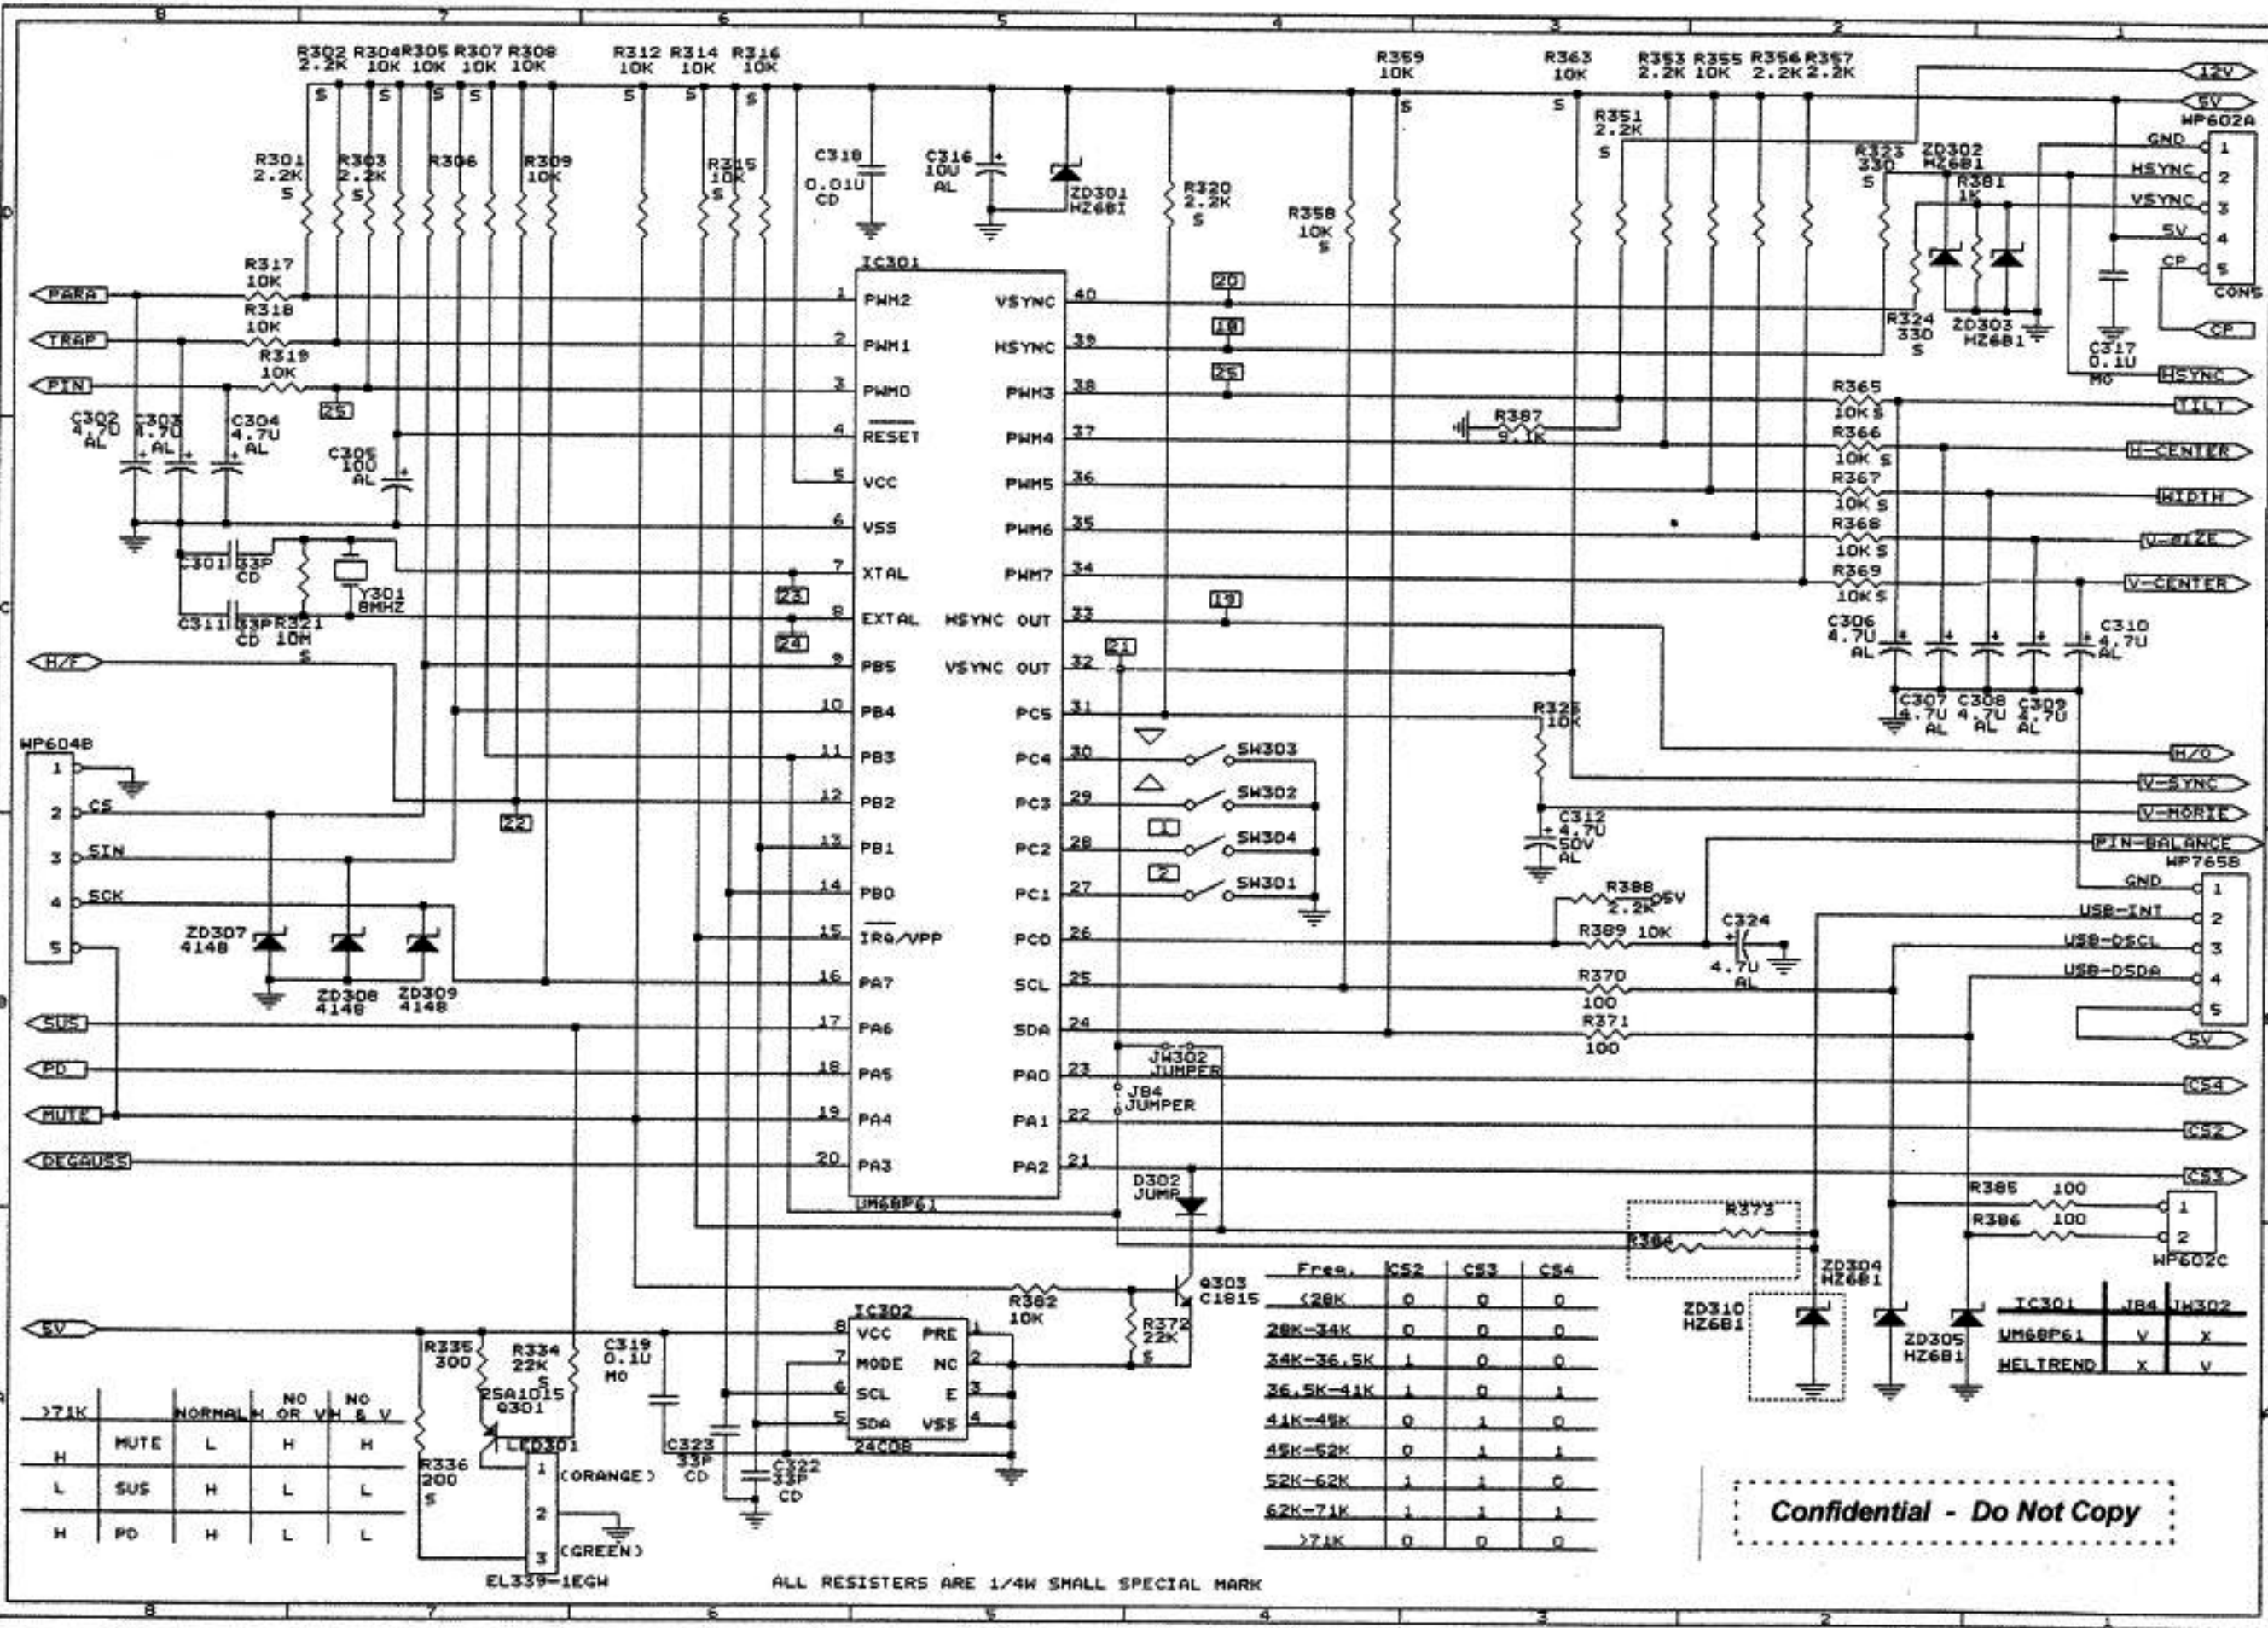

Confidential - Do Not Copy

Confidential - Do Not Copy

>71K		NORMAL	NO H	NO OR VH & V	NO
H	MUTE	L	H	H	H
L	SUS	H	L	L	L
H	PD	H	L	L	L

Free	CS2	CS3	CS4
<28K	0	0	0
28K-34K	0	0	0
34K-36.5K	1	0	0
36.5K-41K	1	0	1
41K-48K	0	1	0
48K-52K	0	1	1
52K-62K	1	1	0
62K-71K	1	1	1
>71K	0	0	0